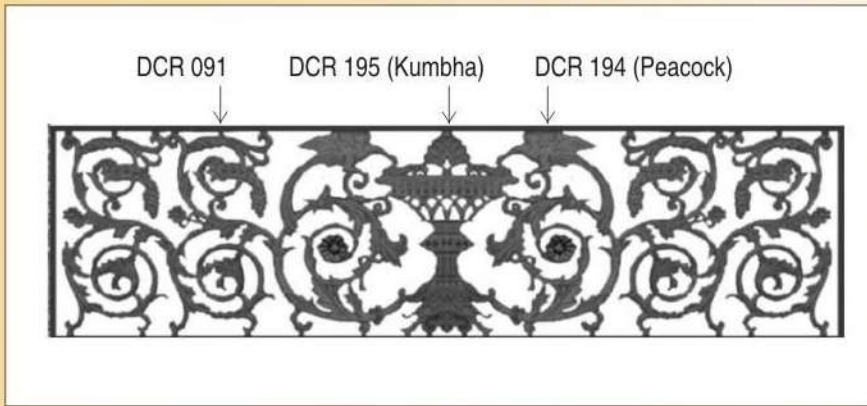

DCR 198
W. 7.6" x H. 29.1"
Wt. 9-300 Kg.

DCR 297
W. 59.4" x H. 29.6"
Wt. 57-000 Kg.

DCR 311
W.8.2" x H.29.6"
Wt.9-600 kg.

DCR 110
W. 69.6" x H. 29.2"
Wt. 55-000 Kg.

DCR 052
W. 10.7" x H. 28.6"
Wt. 8-300 kg.

Side Grill

DCR 111
W. 48.0' x H. 28.0"
Wt. 41-000 Kg.

DCR 309
W. 13" x H. 28.0"
Wt. 11-500 Kg.

Side Grill

DCR 223
W.65.1" x H.24.5"
Wt.49-000 Kg.

DCR 224
W.8.6" x H24.5."
Wt.7-700 Kg.

DCR 227
W. 43.1" x H.18"
Wt.27-000Kg.

DCR 069
W.11.0"x H.23.0"
Wt. 7-000 Kg.

DCR 115 (Boys)
W. 7.4" x H. 19.2"
Wt. 8-900 Kg.
(Per Each)

DCR 056 (Tree)
W. 22" x H. 21.6"
Wt. 8-000 Kg.

DCR 195 (Kumbha)
W. 17.4" x H.25"
Wt. 10-200 Kg.

DCR 194(Peacock)
W. 16 " x H.25"
Wt. 10-900 Kg.

DCR 091
W.13.6"x H.25.0"
Wt. 8-700 Kg.

DCR 171
W.16.2" x H.27.0"
Wt. 13-900 Kg.

DCR 390

DCR 391

DCR 392

DCR 393

DCR 394

DCR 395